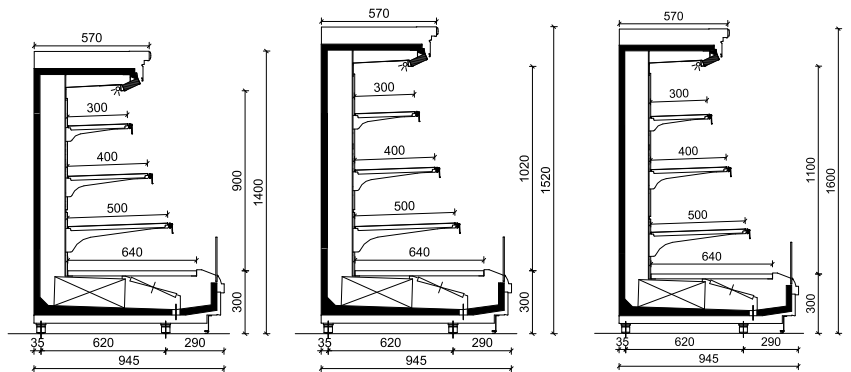

BOUCHERIE

CHARCUTERIE

LAITAGES FROMAGES

SANDWICHES

FRUITS & LÉGUMES

LES POINTS FORTS

- ★ Design contemporain
- ★ Ventilateurs électroniques à haute efficacité
- ★ Compatible CO2
- ★ 3 hauteurs

DESCRIPTIF

- Intérieur de cuve en acier zingué pré-vern
- Panneaux de fond et étagères en acier époxy blanc, gris ou noir
- Evaporateur pré-vern
- Hauteur de jupe 300 mm
- 3 étagères réglables et inclinables prof. 300, 400 ou 500 mm
- Porte-prix pvc avec languette
- Eclairage sous fronton LED blanc (rosé sur demande)
- Eclairage LED sous étagères en option
- Ventilateurs électroniques à haute efficacité

TECHNIQUE

- Régulation électronique (pilotes-auxiliaires)
- Version CO2 60 bars possible
- Détendeur pour fluides A2L sur consultation

COLORIS > 10 nuances