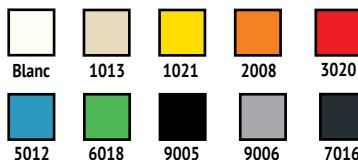

COLORIS > 10 nuances